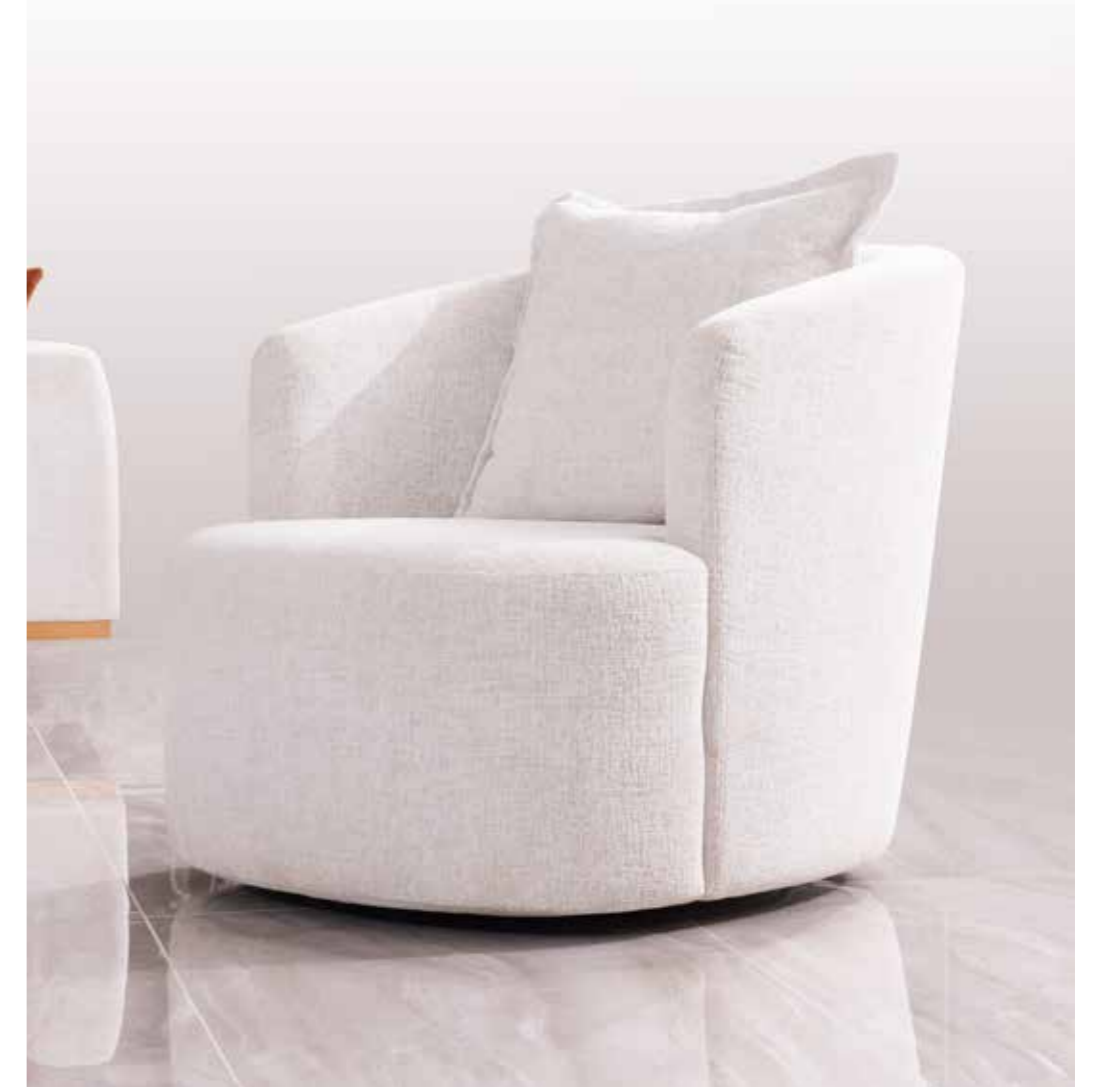

	h/y	w/g	d/d
corner / köşe	85	305	95

PRADA

RELAX CORNER / RELAX KÖŞE

Timeless, modern and natural... With its heartwarming design that combines simple colors, it gives the living room a bright look

Zamansız, modern ve doğal... Sade renklerin bir araya geldiği iç açıcı tasarımıyla salona aydınlık bir görünüm kazandırıyor.